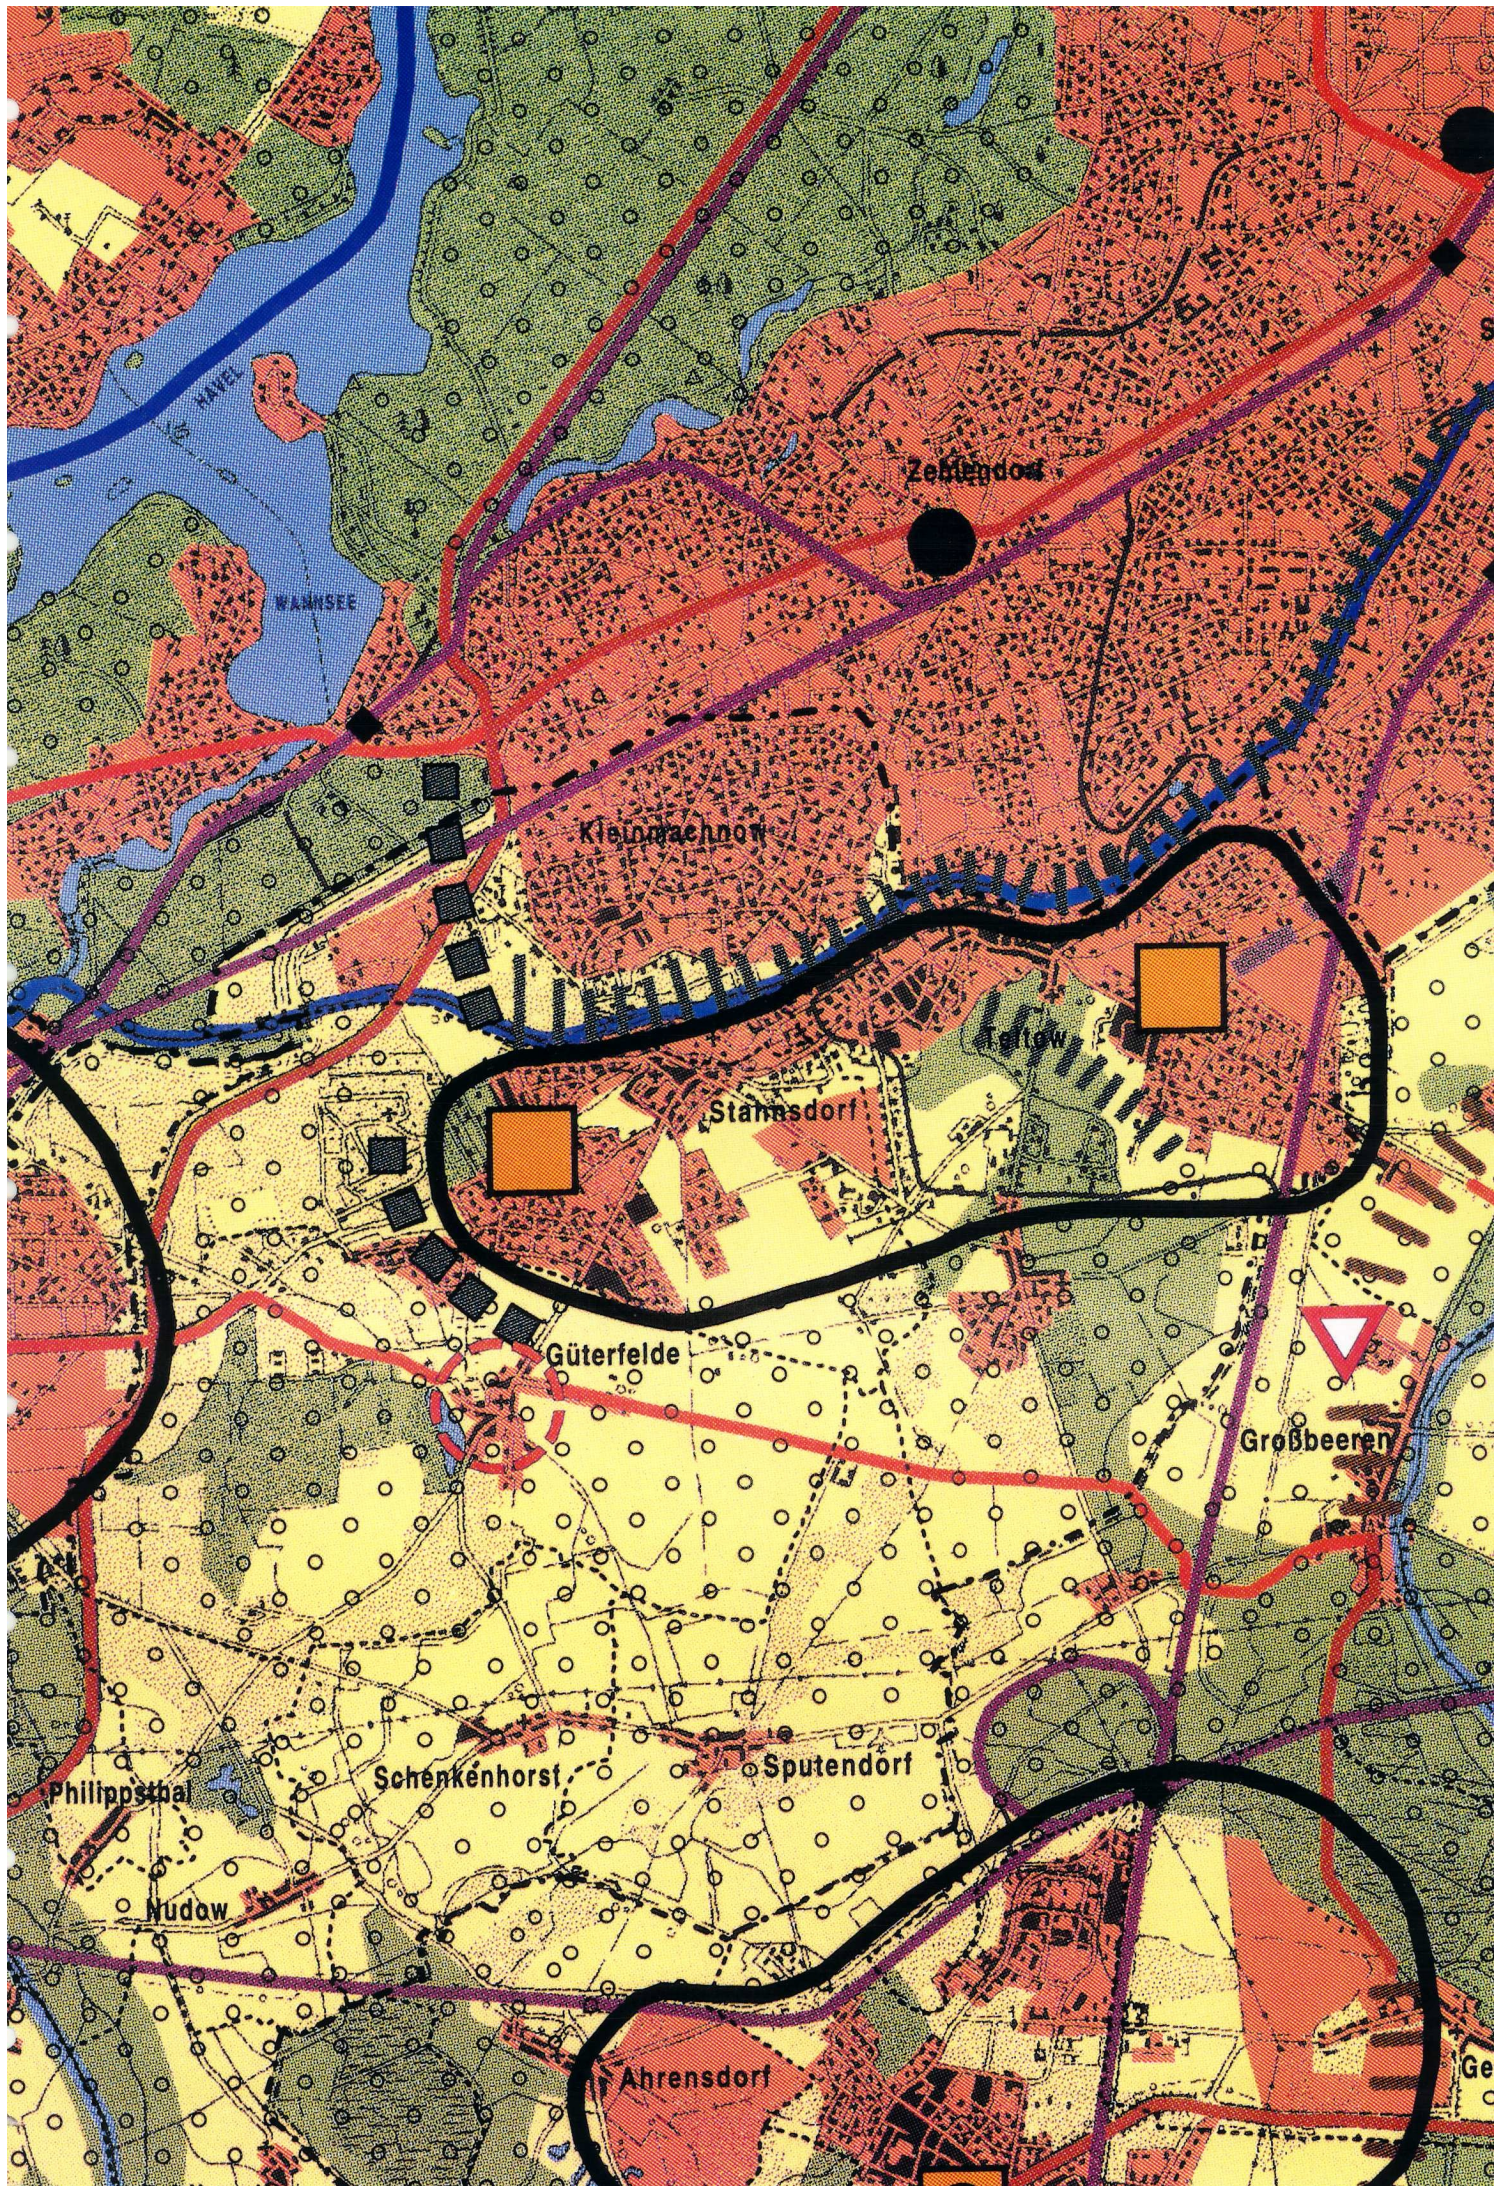

Landesentwicklungsplan

für den engeren Verflechtungsraum Brandenburg - Berlin

Entwurf

Stand 04.04.1995

Raumkategorien

Siedlungsbereich

Potentieller Siedlungsbereich

Freiraum mit großflächigem Ressourcenschutz

Freiraum mit besonderem Schutzanspruch

Entwicklungsraum Regionalpark

Schwerpunkte im Siedlungssystem

Städtische Siedlungskerne *

Handlungsschwerpunkte *

* können auch in Kombination auftreten

Zehlendorf

Kleinmachnow

Stahnsdorf

Güterfelde

Großbeeren

Philippsthal

Schenkenhorst

Sputendorf

Mudow

Ahrensdorf

WAHNSSEE

HAVEL